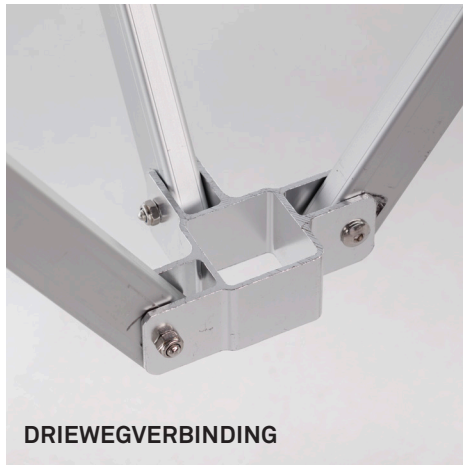

FRAME:

- Volwaardig aluminium
- Vierkant profiel
- Extra versterkte hoeken
- Connectoren uit volwaardig aluminium
- Zelfborgende moeren lossen niet bij veelvuldig gebruik
- Stevige aluminium voetplaten van 10 x 10 cm
- Rubberen bescherming op elke paal (voorkomt scheuren van het dakzeil)
- Groene veer voor ideale dakspanning en opvangen van schokken bij zwaar weer

OPTIES EN UITBREIDING:

- Moduleerbaar dankzij aluminium koppeling of velcro-verbinding
- Regengoten leiden water af in zowel de lengte als de breedte
- Verwarming en verlichting speciaal ontwikkeld voor frame van onze vouwtent
- Meerdere types verankering mogelijk, voor zowel harde als zachte ondergrond
- Makkelijk te transporteren en op te bergen dankzij duurzame beschermhoes of transportzak met wielen
- Alle onderdelen zijn afzonderlijk verkrijgbaar

VOETPLAAT

TREKPIN

RING VOOR STORMRIEM

DRIEWEGVERBINDING

MUTS VOOR MAST

HOEK DAKZEIL BINNEN

- De **groene veer** dient als schokdemper bij zwaar weer en houdt het dakzeil op spanning.
- De grote **voetplaten** verzekeren dat de tent altijd stevig op zijn poten staat en biedt de mogelijkheid tot extra verankering.
- Dankzij de uiterst stevige **trekpin** is de tent gemakkelijk in hoogte verstelbaar.
- Elke vouwtent van Above & Beyond kan dankzij de **rings** op elke hoek van het dakzeil gemakkelijk met stormriemen verankerd worden.
- Alle **verbindingen** uit volwaardig aluminium garanderen een extra lange levensduur.
- De **muts** met pvc-bescherming in de top van het dakzeil voorkomt schade en houdt het dakzeil mooi op zijn plaats. De muts dient ook voornamelijk om het dakzeil bij het inplooiën mee naar binnen te trekken, tussen de benen. Bij zeilen die dit niet hebben, blijft er altijd een slurf stof over.
- Bij elke paal is in het dakzeil een **pvc-bescherming** voorzien die het dak beschermt tegen wrijving en bijbehorende schade. Dankzij de twee velcro-banden blijft het mooi op zijn plaats.