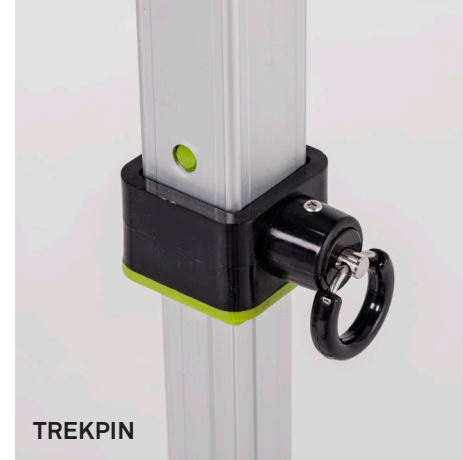

- De **groene veer** dient als schokdemper bij zwaar weer en houdt het dakzeil op spanning.
- De grote **voetplaten** verzekeren dat de tent altijd stevig op zijn poten staat en biedt de mogelijkheid tot extra verankering.
- Dankzij de uiterst stevige **trekpin** is de tent gemakkelijk in hoogte verstelbaar.
- Elke vouwtent van Above & Beyond kan dankzij de **rings** op elke hoek van het dakzeil gemakkelijk met stormriemen verankerd worden.
- Alle **verbindingen** uit volwaardig aluminium garanderen een extra lange levensduur.
- De **muts** met pvc-bescherming in de top van het dakzeil voorkomt schade en houdt het dakzeil mooi op zijn plaats. De muts dient ook voornamelijk om het dakzeil bij het inplooiën mee naar binnen te trekken, tussen de benen. Bij zeilen die dit niet hebben, blijft er altijd een slurf stof over.
- Bij elke paal is in het dakzeil een **pvc-bescherming** voorzien die het dak beschermt tegen wrijving en bijbehorende schade. Dankzij de twee velcro-banden blijft het mooi op zijn plaats.